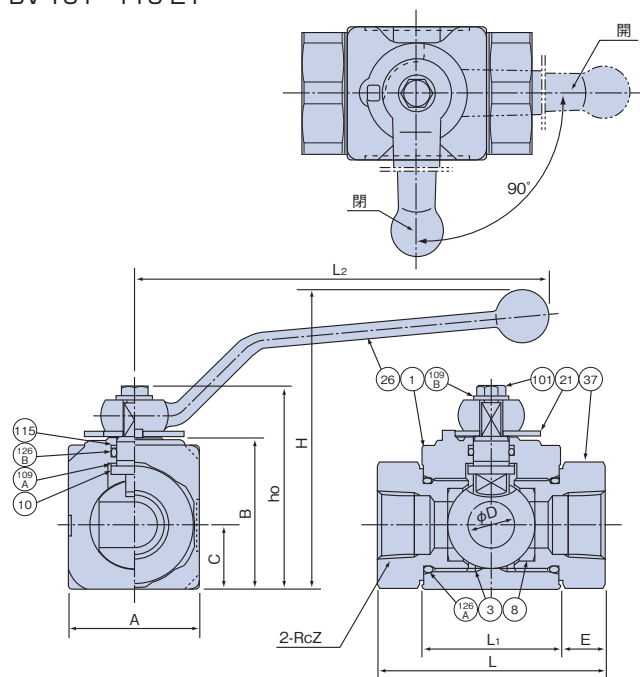

油圧用ボールバルブがさらにコンパクトになり使い易くなりました。

標準仕様

モデルナンバ	接続	最高使用圧力(MPa)
BV-T01-21	Rc1/8	31.5
BV-T02-21	Rc1/4	
BV-T03-21	Rc3/8	
BV-T04-21	Rc1/2	30
BV-T06-21	Rc3/4	
BV-T08-21	Rc1	25
BV-T10-21	Rc1 1/4	
BV-T12-21	Rc1 1/2	21
BV-T16-21	Rc2	

寸法図

BV-T01~T10-21

BV-T12~T16-21

寸法表

モデルナンバ	Z	L	L ₁	D	A	B	C	E	L ₂	h ₀	H	Oリング		質量 (kg)
												126A	126B	
BV-T01-21	1/8	54	39	6	28	33	14	7.5	100	48	71	P15	P10	0.32
BV-T02-21	1/4	60	39	6	28	33	14	10.5	100	48	71	P15	P10	0.35
BV-T03-21	3/8	72	37	9	32	38	16	17.5	100	53	75	P18	P10	0.5
BV-T04-21	1/2	83	41	12	35	43.5	17	21	130	61	92	P21	P12	0.7
BV-T06-21	3/4	89	54	18	54	61	27	17.5	160	81	117	P32	P14	1.8
BV-T08-21	1	100	63	25	64	67	31	18.5	160	88	124	P41	P14	2.3
BV-T10-21	1 1/4	126	63	25	64	67	31	31.5	160	88	124	P41	P14	2.5
BV-T12-21	1 1/2	134	99	32	86	93	41	17.5	250	118	173	G60	P24	6.0
BV-T16-21	2	154	120	40	100	111	50	18	250	136	191	G70	P24	9.0