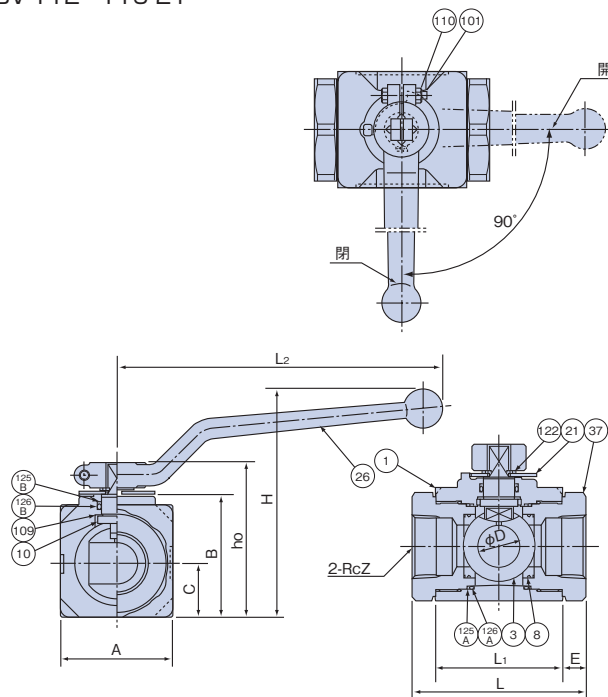

油圧用ボールバルブがさらにコンパクトになり使い易くなりました。

標準仕様

モデルナンバ	接続	最高使用圧力(MPa)
BV-T01-21	Rc1/8	31.5
BV-T02-21	Rc1/4	
BV-T03-21	Rc3/8	
BV-T04-21	Rc1/2	30
BV-T06-21	Rc3/4	
BV-T08-21	Rc1	25
BV-T10-21	Rc1 1/4	
BV-T12-21	Rc1 1/2	21
BV-T16-21	Rc2	

寸法図

BV-T01~T10-21

BV-T12~T16-21

寸法表

モデルナンバ	Z	L	L ₁	D	A	B	C	E	L ₂	h ₀	H	Oリング		質量 (kg)
												126A	126B	
BV-T01-21	1/8	54	39	6	28	33	14	7.5	100	48	71	P15	P10	0.32
BV-T02-21	1/4	60	39	6	28	33	14	10.5	100	48	71	P15	P10	0.35
BV-T03-21	3/8	72	37	9	32	38	16	17.5	100	53	75	P18	P10	0.5
BV-T04-21	1/2	83	41	12	35	43.5	17	21	130	61	92	P21	P12	0.7
BV-T06-21	3/4	89	54	18	54	61	27	17.5	160	81	117	P32	P14	1.8
BV-T08-21	1	100	63	25	64	67	31	18.5	160	88	124	P41	P14	2.3
BV-T10-21	1 1/4	126	63	25	64	67	31	31.5	160	88	124	P41	P14	2.5
BV-T12-21	1 1/2	134	99	32	86	93	41	17.5	250	118	173	G60	P24	6.0
BV-T16-21	2	154	120	40	100	111	50	18	250	136	191	G70	P24	9.0