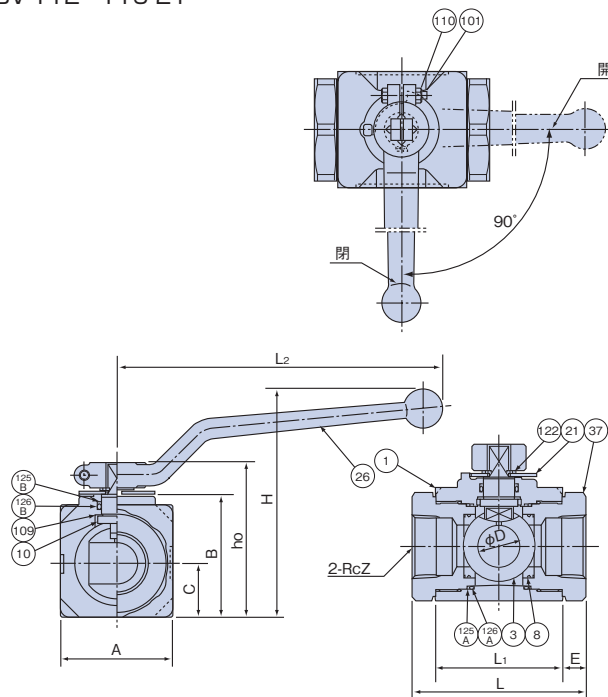

## 標準仕様

モデルナンバ	接続	最高使用圧力(MPa)
BV-T01-21	Rc1/8	31.5
BV-T02-21	Rc1/4	
BV-T03-21	Rc3/8	
BV-T04-21	Rc1/2	30
BV-T06-21	Rc3/4	
BV-T08-21	Rc1	25
BV-T10-21	Rc1 1/4	
BV-T12-21	Rc1 1/2	21
BV-T16-21	Rc2	

## 寸法図

BV-T01~T10-21

BV-T12~T16-21

## 寸法表

モデルナンバ	Z	L	L <sub>1</sub>	D	A	B	C	E	L <sub>2</sub>	h <sub>0</sub>	H	Oリング		質量 (kg)
												126A	126B	
BV-T01-21	1/8	54	39	6	28	33	14	7.5	100	48	71	P15	P10	0.32
BV-T02-21	1/4	60	39	6	28	33	14	10.5	100	48	71	P15	P10	0.35
BV-T03-21	3/8	72	37	9	32	38	16	17.5	100	53	75	P18	P10	0.5
BV-T04-21	1/2	83	41	12	35	43.5	17	21	130	61	92	P21	P12	0.7
BV-T06-21	3/4	89	54	18	54	61	27	17.5	160	81	117	P32	P14	1.8
BV-T08-21	1	100	63	25	64	67	31	18.5	160	88	124	P41	P14	2.3
BV-T10-21	1 1/4	126	63	25	64	67	31	31.5	160	88	124	P41	P14	2.5
BV-T12-21	1 1/2	134	99	32	86	93	41	17.5	250	118	173	G60	P24	6.0
BV-T16-21	2	154	120	40	100	111	50	18	250	136	191	G70	P24	9.0