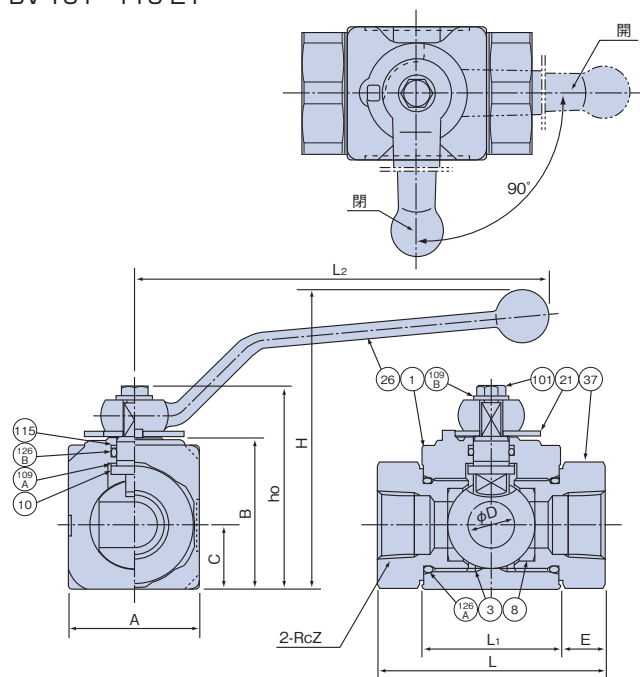

## 標準仕様

モデルナンバ	接続	最高使用圧力(MPa)
BV-T01-21	Rc1/8	31.5
BV-T02-21	Rc1/4	
BV-T03-21	Rc3/8	
BV-T04-21	Rc1/2	30
BV-T06-21	Rc3/4	
BV-T08-21	Rc1	25
BV-T10-21	Rc1 1/4	
BV-T12-21	Rc1 1/2	21
BV-T16-21	Rc2	

## 寸法図

BV-T01~T10-21

BV-T12~T16-21

## 寸法表

モデルナンバ	Z	L	L <sub>1</sub>	D	A	B	C	E	L <sub>2</sub>	h <sub>0</sub>	H	Oリング		質量 (kg)
												126A	126B	
BV-T01-21	1/8	54	39	6	28	33	14	7.5	100	48	71	P15	P10	0.32
BV-T02-21	1/4	60	39	6	28	33	14	10.5	100	48	71	P15	P10	0.35
BV-T03-21	3/8	72	37	9	32	38	16	17.5	100	53	75	P18	P10	0.5
BV-T04-21	1/2	83	41	12	35	43.5	17	21	130	61	92	P21	P12	0.7
BV-T06-21	3/4	89	54	18	54	61	27	17.5	160	81	117	P32	P14	1.8
BV-T08-21	1	100	63	25	64	67	31	18.5	160	88	124	P41	P14	2.3
BV-T10-21	1 1/4	126	63	25	64	67	31	31.5	160	88	124	P41	P14	2.5
BV-T12-21	1 1/2	134	99	32	86	93	41	17.5	250	118	173	G60	P24	6.0
BV-T16-21	2	154	120	40	100	111	50	18	250	136	191	G70	P24	9.0